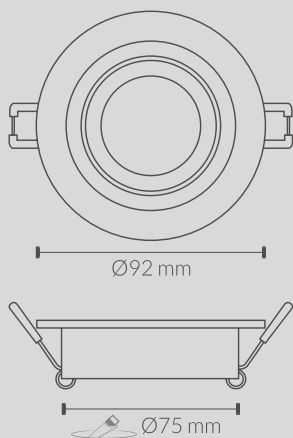

### ESPECIFICAÇÕES TÉCNICAS

Codigo	325AL
Modelo	Oscilante
Casquilho	GU10
Material	Alumínio
Acabamento	Alumínio
Dimensões Exterior	Ø 92mm
Dimensões Corte	Ø 75mm

\*Incluye PGU10